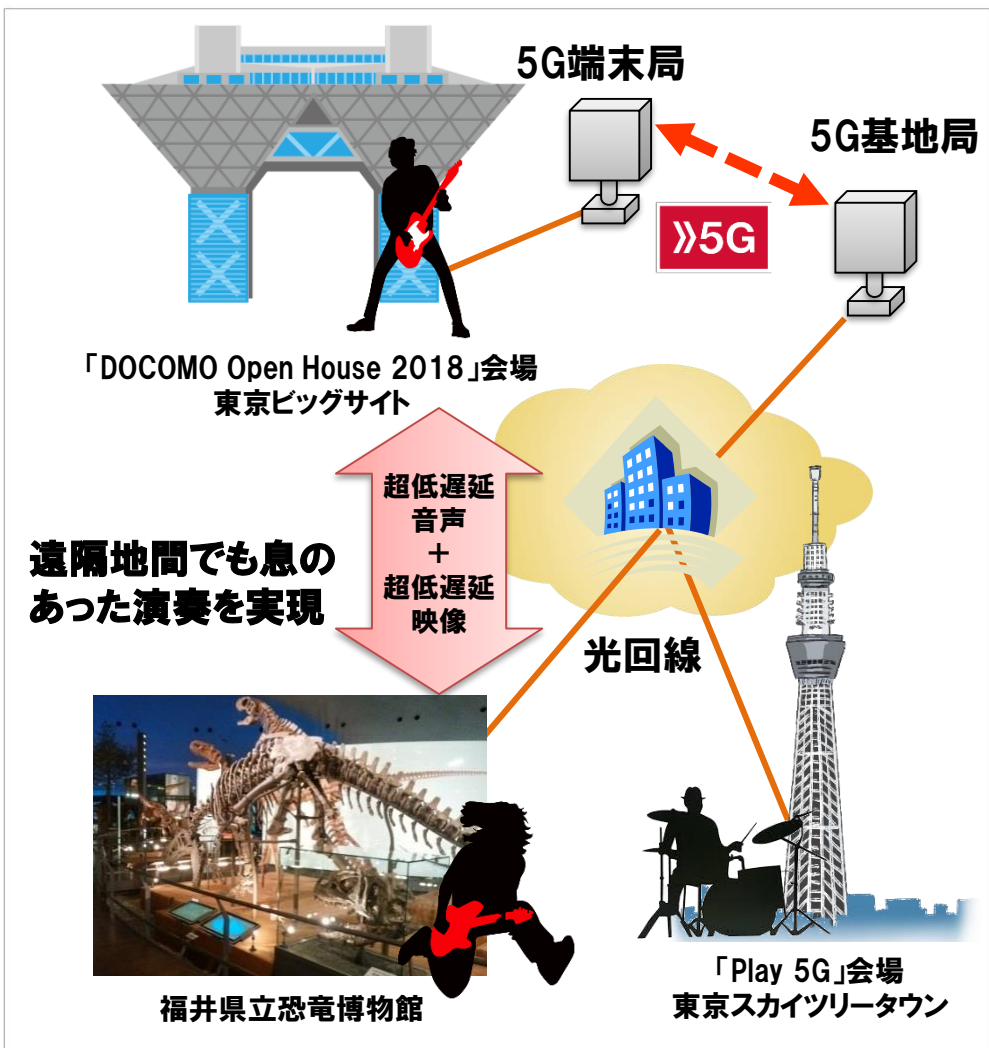

高速・大容量

低遅延

概要

- NTTドコモの5G技術とヤマハのNETDUETTO®技術により、遠隔地にいる人同士での“ぴったり息の合った”リアルタイム音楽セッションを実現します。
- 「東京ビッグサイト」、「東京スカイツリータウン®」、「福井恐竜博物館」の3拠点間で5Gを介して超低遅延の音声・映像を伝送し、プロ演奏家による臨場感あふれる即興合奏を実演します。

利用シーン

- 遠隔拠点間で同時に演奏を行うライブコンサートイベント
- 遠隔スタジオとの接続による共同楽曲製作
- 音楽レッスンなどの教育現場

コラボレーションパートナー

ヤマハ株式会社とは、5Gと低遅延・高音質の音声伝送を活用した遠隔地間音楽セッションに関して実験協力しています。