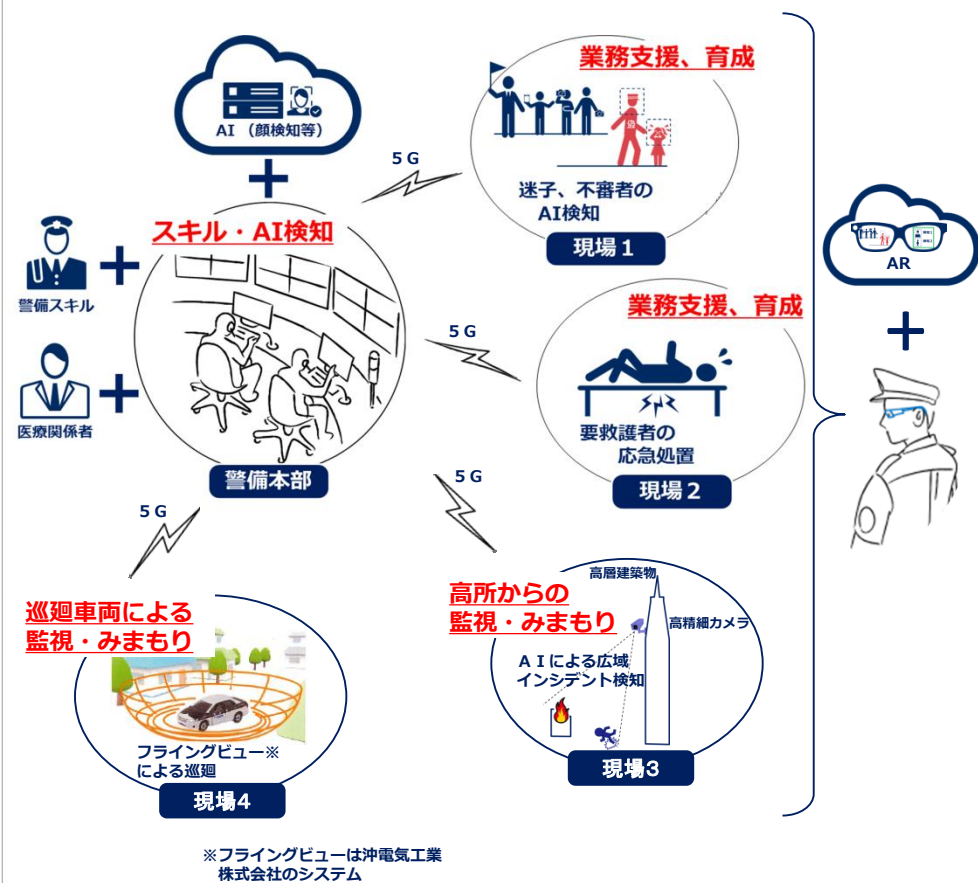

- 本部配置のスキル・AIを現場の業務支援、要員育成に活用
- 高精細カメラとAIによる都市空間セキュリティの実現

概要

- 各現場の高精細カメラと警備本部を5Gで接続し、AIで状況を把握
 - ・高精細カメラ+AI ⇒ 高所から広域を監視・みまもり
 - ・車両搭載カメラ+AI ⇒ 巡迴車両による監視・みまもり
- 警備本部に配置したスキル・AIを利用した指示を行い、各現場の業務支援、要員育成を行う
 - ・リアルタイムの音声・映像共有+AR ⇒ 現場に即した指示

利用シーン

- スキルを必要とする現場作業員の育成、支援
- イベント警備: 迷子検知、救護者の応急処置、不審者検知
- 地方みまもり: 高齢者や子供のみまもり、火災の監視

コラボレーションパートナー

総合警備保障株式会社と日本電気株式会社の共同による出展となります

Orchestrating a brighter world