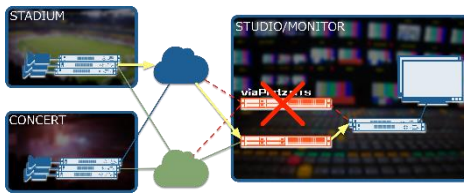

高速・大容量

viaPlatz MTS

■ネットワーク障害

■装置障害

概要

- 本システムは、マルチカメラ映像伝送において、安定したスイッチングを可能とするシステムです。
- デモでは、機器故障、回線障害が発生しても、途切れなく、映像が伝送できるとともに、映像の切り替え機能についてもご覧いただけます。

利用シーン

- スタジアム・スタジオ間映像伝送

コラボレーションパートナー

NTTテクノクロス株式会社

 9 産業と技術革新の
 基盤をつくらう

高速・大容量

概要

- 最新の映像符号化技術H.265/HEVCを採用した超高精細映像(4K/8K)の伝送事例のご紹介と、ドコモ5GオープンラボYotsuyaで提供されている4K放送、IPサイマル放送のイメージを体感頂けるデモシステムです。

利用シーン

- テーマパーク、イベント会場や企業・教育現場でのライブ配信
- 警備(防犯)、災害対策(定点観測)などの遠隔監視
- 建設や運転などにおける遠隔操作 等々