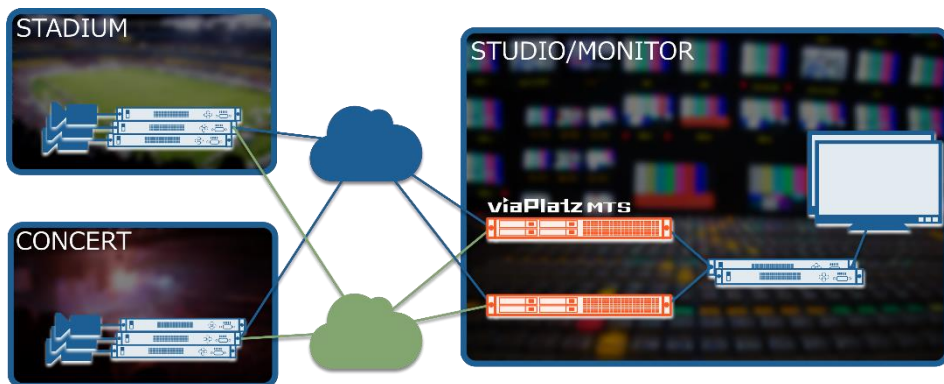

高速・大容量

viaPlatz MTS

■ネットワーク障害

■装置障害

概要

- 本システムは、マルチカメラ映像伝送において、安定したスイッチングを可能とするシステムです。
- デモでは、機器故障、回線障害が発生しても、途切れなく、映像が伝送できるとともに、映像の切り替え機能についてもご覧いただけます。

利用シーン

- スタジアム・スタジオ間映像伝送

コラボレーションパートナー

NTTテクノクロス株式会社

 9 産業と技術革新の
 基盤をつくらう

高速・大容量

概要

- 最新の映像符号化技術H.265/HEVCを採用した超高精細映像(4K/8K)の伝送事例のご紹介と、ドコモ5GオープンラボYotsuyaで提供されている4K放送、IPサイマル放送のイメージを体感頂けるデモシステムです。

利用シーン

- テーマパーク、イベント会場や企業・教育現場でのライブ配信
- 警備(防犯)、災害対策(定点観測)などの遠隔監視
- 建設や運転などにおける遠隔操作 等々