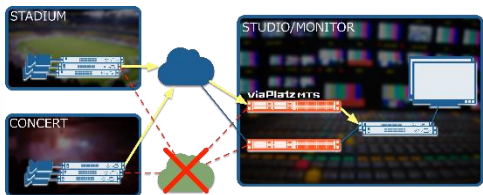

高速・大容量

viaPlatz MTS

■ネットワーク障害

■装置障害

概要

- 本システムは、マルチカメラ映像伝送において、安定したスイッチングを可能とするシステムです。
- デモでは、機器故障、回線障害が発生しても、途切れなく、映像が伝送できるとともに、映像の切り替え機能についてもご覧いただけます。

利用シーン

- スタジアム・スタジオ間映像伝送

コラボレーションパートナー

NTTテクノクロス株式会社

 9 産業と技術革新の
 基盤をつくらう

高速・大容量

概要

- 最新の映像符号化技術H.265/HEVCを採用した超高精細映像(4K/8K)の伝送事例のご紹介と、ドコモ5GオープンラボYotsuyaで提供されている4K放送、IPサイマル放送のイメージを体感頂けるデモシステムです。

利用シーン

- テーマパーク、イベント会場や企業・教育現場でのライブ配信
- 警備(防犯)、災害対策(定点観測)などの遠隔監視
- 建設や運転などにおける遠隔操作 等々