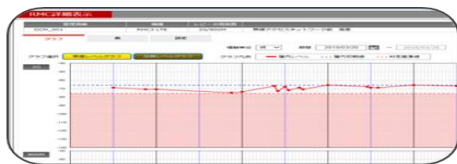

エリア確認ツールで屋内エリア品質の確認可能

品質の可視化により、品質劣化・品質改善状況を確認可能

PSE認証取得により、接続機器の汎用性拡大

様々な電子機器との接続が可能であり、遠隔電源ON/OFFが可能

概要

- エリア改善ツールのレピータは、状態監視・制御をすることはできなかったが、エリア確認ツールを開発したことでこれらが可能となりました
- レピータ故障での対応を早期実施可能となり、顧客満足度向上だけでなく、遠隔保守での稼働削減効果も見込まれています
- PSE取得済みであるため、レピータ以外の家電製品にも接続可能であり、遠隔での電源タップとしての機能も有しています