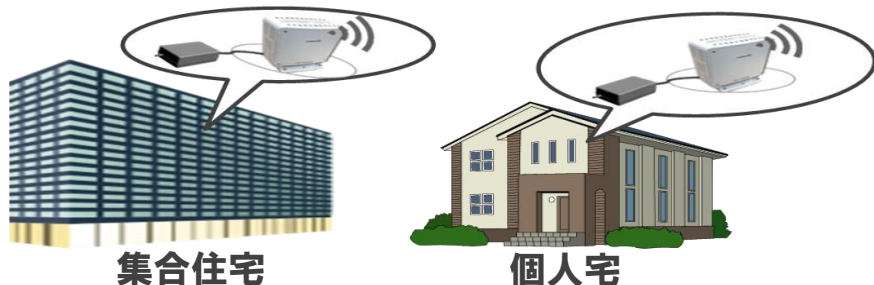

エリア確認ツールで屋内エリア品質の確認可能

品質の可視化により、品質劣化・品質改善状況を確認可能

PSE認証取得により、接続機器の汎用性拡大

様々な電子機器との接続が可能であり、遠隔電源ON/OFFが可能

概要

- エリア改善ツールのレピータは、状態監視・制御をすることはできなかったが、エリア確認ツールを開発したことでこれらが可能となりました
- レピータ故障での対応を早期実施可能となり、顧客満足度向上だけでなく、遠隔保守での稼働削減効果も見込まれています
- PSE取得済みであるため、レピータ以外の家電製品にも接続可能であり、遠隔での電源タップとしての機能も有しています

利用シーン

- レピータの遠隔監視
- 家電製品の遠隔電源ON/OFF

コラボレーションパートナー