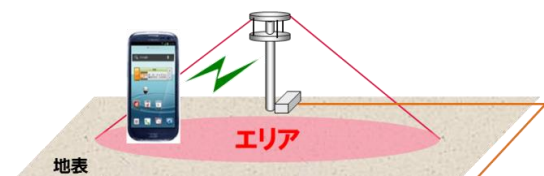

## 周辺の景観に配慮した新たな設置形態の基地局として マンホール型基地局を開発

鉄塔、建物上設置型

交換機 (ドコモビル等)

マンホール型

伝送設備  
光ファイバ

### 概要

- 観光地など、基地局の設置を計画しても景観上の理由で基地局設置が困難となる場所があります
- 景観に配慮した基地局設置形態として、マンホール型基地局を開発しました
- 今まで基地局が設置できなかった場所で、より多くのお客様に快適に携帯電話をご利用いただけるようになります

### 利用シーン

- 景観を配慮した基地局設置が必要なエリア
  - 無電柱エリア、テーマパークや遊園地などのエリア
  - 公園や広場などのエリア