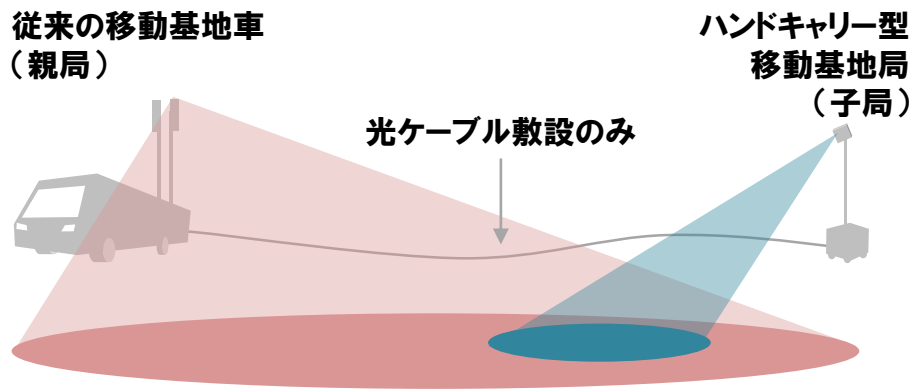

【装置構成】

【NW構成(例)】

概要

- 縦100cm×横60cm×高さ60cm※の台車にスモールセル用無線装置、WiFi-AP等を設置した小型の移動基地局です
- バッテリー駆動可、省スペースで柔軟な設置が可能です
- 高度化C-RANアーキテクチャに対応しており、既設のマクロ局や従来の移動基地局と連携した、安定通信とスモールセル化による容量向上を実現します

※アンテナ延伸時最大250cm

利用シーン

- 人が集まるイベント等での通信品質強化に活用します
- その他、5Gネットワークを期間限定で使うお客様へのNW提供方法としての応用も検討中です