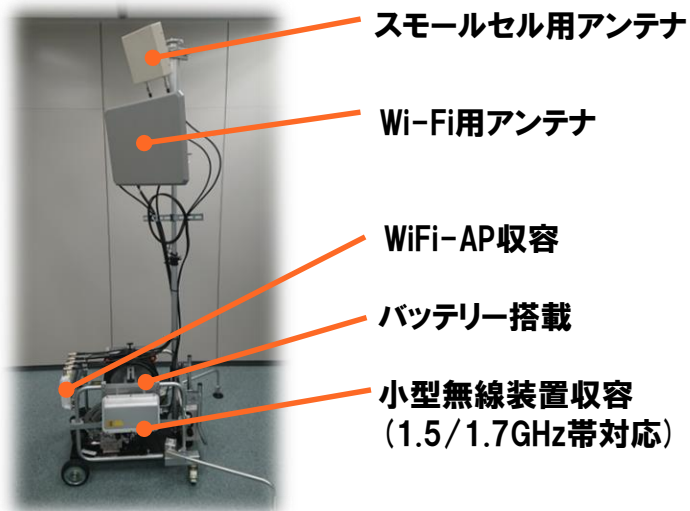

【装置構成】

【NW構成(例)】

概要

- 縦100cm×横60cm×高さ60cm※の台車にスモールセル用無線装置、WiFi-AP等を設置した小型の移動基地局です
- バッテリー駆動可、省スペースで柔軟な設置が可能です
- 高度化C-RANアーキテクチャに対応しており、既設のマクロ局や従来の移動基地局と連携した、安定通信とスモールセル化による容量向上を実現します

※アンテナ延伸時最大250cm

利用シーン

- 人が集まるイベント等での通信品質強化に活用します
- その他、5Gネットワークを期間限定で使うお客様へのNW提供方法としての応用も検討中です