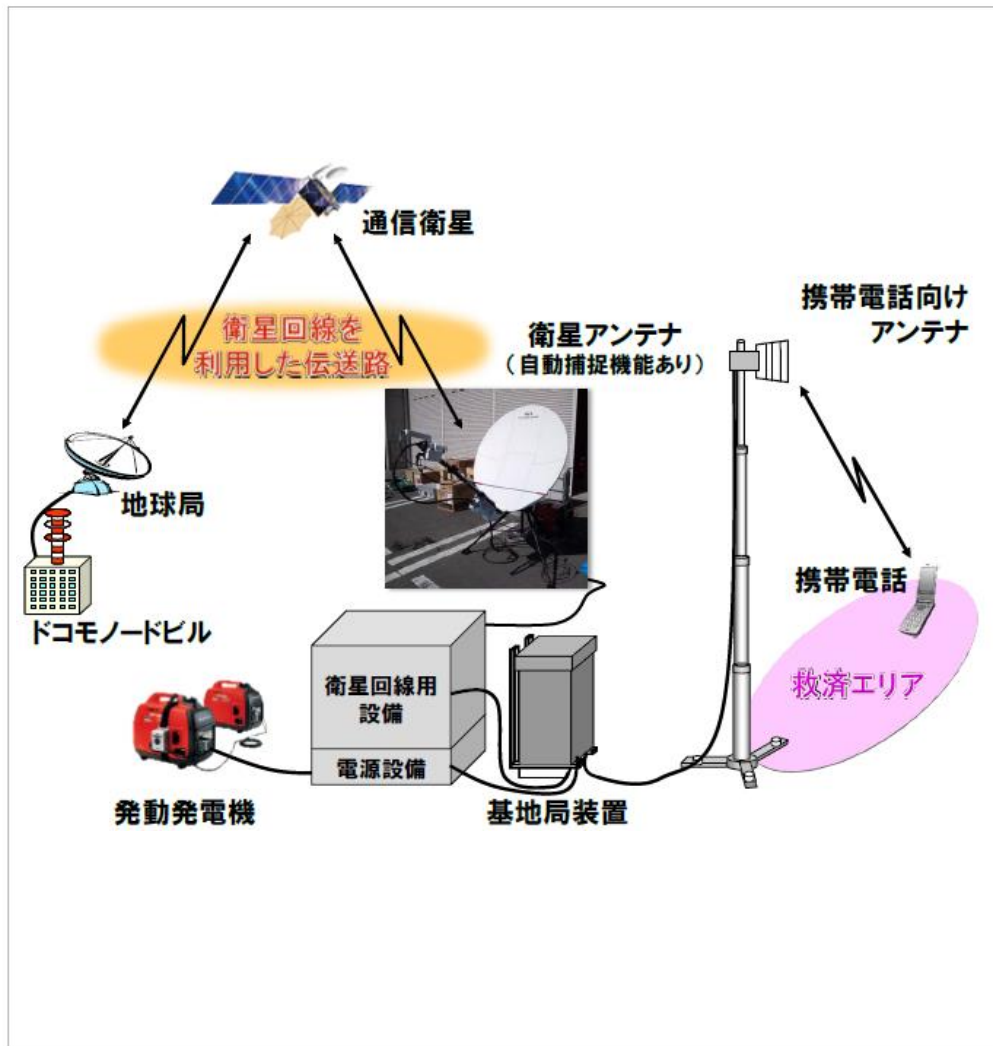

概要

- 機動性に優れた移動基地局車に衛星アンテナを搭載。
- 衛星回線を利用した臨時の伝送路を用いることで、迅速なサービス復旧を実現します。
- 衛星回線を用いエリア救済に必要なすべての設備が1つの車両にパッケージ化されており、被災地への迅速な駆けつけが可能です。

利用シーン

- 災害等で基地局が災害等により携帯電話基地局が被災した際に運搬・設置し、エリア救済を行います。

概要

- 衛星回線を利用した臨時の伝送路を構築し、迅速なサービス復旧を実現します。
- 可搬性に優れたアンテナや基地局装置を被災地まで運搬し、現地で組み立てることが可能です。
- 乗用車やヘリコプター等で運搬可能で、省スペースで設置できるため狭い敷地でも運用可能です。

利用シーン

- 災害等で基地局が災害等により携帯電話基地局が被災した際に運搬・設置し、エリア救済を行います。