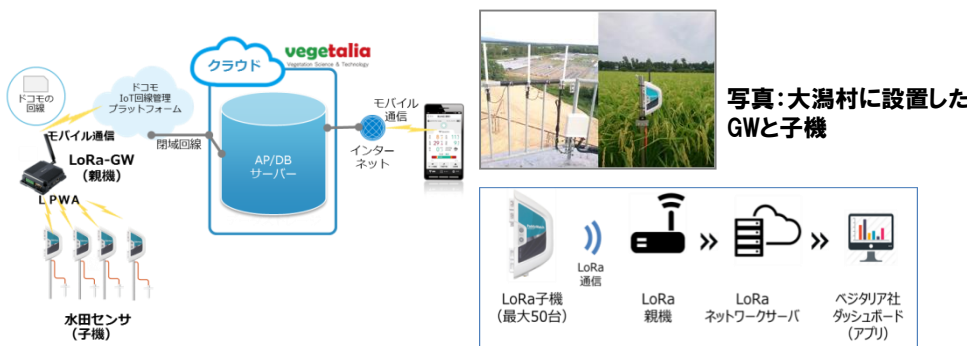

田んぼの見回り代行します PaddyWatch 水稲向け水管理支援システム

図:LoRa版水田センサ構成イメージ

LPWAによる画像送信を実現した鳥獣わな監視通報装置 LPWA版 みまわり楽太郎 カメラ付き〈仮称〉

概要

- **PaddyWatch**
センサで圃場の水位・水温を測定し、タブレットやスマートフォン等を使って遠隔地から圃場の状況を確認できるサービスです。LPWA通信により、省電力低コスト化を実現します。
- **みまわり楽太郎**
みまわり楽太郎は、わなが作動した事をメールでお知らせするサービスです。LPWAを用いることにより、3Gエリア外の監視も可能になります(設置環境によります)。

利用シーン

- **PaddyWatch (LPWA版は実証中)**
水田の見回り稼働を大幅に軽減します。
- **みまわり楽太郎**
わなの見回り稼働を大幅に軽減します。LPWA通信により低コスト化が見込めます。

コラボレーションパートナー

- PaddyWatchは、ベジタリア株式会社が開発しました。
- みまわり楽太郎は、NTTPCコミュニケーションズ様が開発いたしました。

8 働きがいも経済成長も