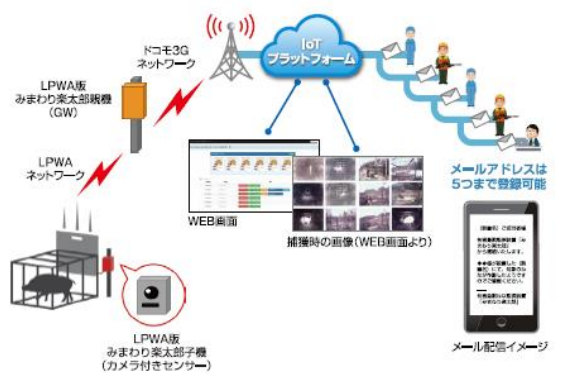

田んぼの見回り代行します PaddyWatch 水稲向け水管理支援システム

図:LoRa版水田センサ構成イメージ

LPWAによる画像送信を実現した鳥獣わな監視通報装置 LPWA版 みまわり楽太郎 カメラ付き〈仮称〉

概要

- **PaddyWatch**
センサで圃場の水位・水温を測定し、タブレットやスマートフォン等を使って遠隔地から圃場の状況を確認できるサービスです。LPWA通信により、省電力低コスト化を実現します。
- **みまわり楽太郎**
みまわり楽太郎は、わなが作動した事をメールでお知らせするサービスです。LPWAを用いることにより、3Gエリア外の監視も可能になります(設置環境によります)。

利用シーン

- **PaddyWatch (LPWA版は実証中)**
水田の見回り稼働を大幅に軽減します。
- **みまわり楽太郎**
わなの見回り稼働を大幅に軽減します。LPWA通信により低コスト化が見込めます。

コラボレーションパートナー

- PaddyWatchは、ベジタリア株式会社が開発しました。
- みまわり楽太郎は、NTTPCコミュニケーションズ様が開発いたしました。

8 働きがいも経済成長も