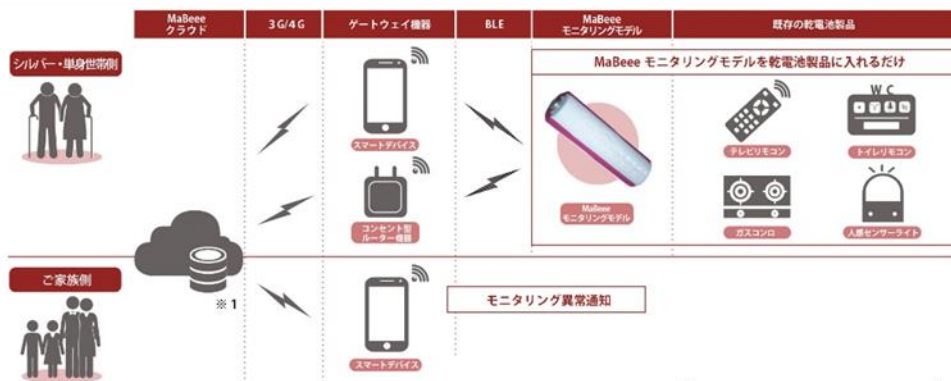

乾電池 ♡ 見守り ♡

普段の生活を変えず、見守りサービスを実現。
乾電池製品に見守り機能を簡単に付加可能。

[MaBeeeジャケット]

NOVARS

MaBeee

NTT docomo

ドコモかんたん
位置情報サービス

テレビリモコン
毎日使う
テレビリモコンで、安否確認が可能。
▲単3電池サイズ

ガスコンロ
ガスコンロの利用回数から、推奨交換時期の予測も可能。
▲単1電池サイズ

概要

- 「MaBeee M(みまもり電池)」は様々な乾電池製品に利用する事で製品の利用状況をクラウド上で可視化できるIoTデバイスです。
- 「MaBeeeジャケット」は、ドコモかんたん位置情報システムと連携する事で、GPS情報に加えて「温度・湿度・加速」のセンシングが可能。また「BLEビーコン」「BLEゲートウェイ」も搭載したマルチデバイスとなっております。