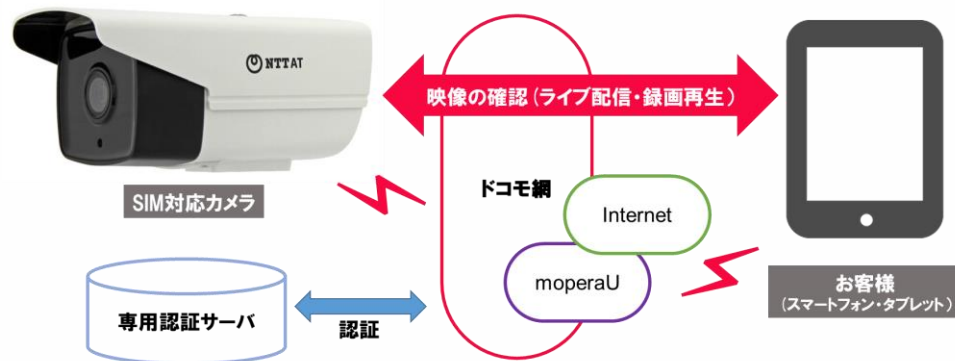

システム概要図

映像イメージ

※牛舎での利用事例

★夜間利用イメージ★

★日中利用イメージ★

概要

- ネットワーク工事不要！防水・防塵対応のネットワークカメラ。
⇒野外での利用が可能です。
- 再生・停止・早送りもスマートフォンで簡単操作！
⇒スマートフォン、タブレット端末からリアルタイム映像及び録画された映像が閲覧できます。
- 高精細HD映像&暗視機能付き。侵入検知機能もあり。
⇒僅かな照度や暗闇でも撮影可能。動きを検知、通知します。

利用シーン

- 駐車場での監視
- 畜産・農業等、一次産業での監視
- イベントや一時的な利用に最適

コラボレーションパートナー

エヌ・ティ・ティ・アドバンステクノロジー株式会社
 「SIM対応ネットワークカメラ」の他、ネットワークカメラについても販売を行っております。