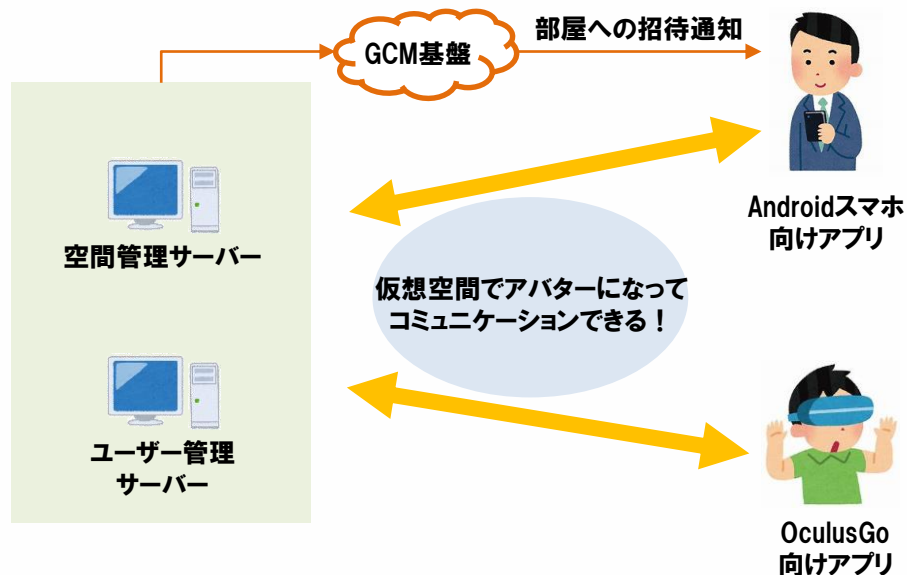

■システム構成

概要

- アバターを用いたコミュニケーションにおいて軽視されがちな「空間に入るまでの過程」に注力しました
- スマートフォンアプリとHMD共通のユーザーアカウント制御により、仮想空間への招待をスマートフォンで通知できます
- 空間内での音声、エモート機能を用いたコミュニケーションを実現します

利用シーン

- 遠くに住む友人とのコミュニケーション
- 暇つぶしの電話の代わりに
- 家族との密なコミュニケーション 等々