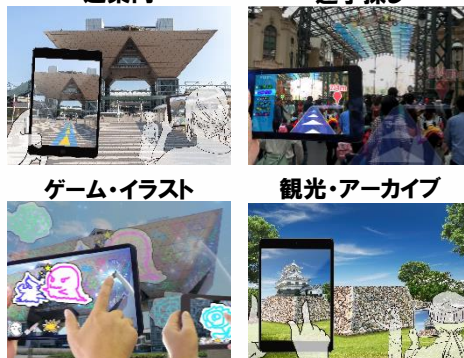

## 本日のデモ

ARでもっと楽しいクリスマス

## 将来のサービスイメージ

## 概要

- AR/MRプラットフォームとは様々なデバイスでAR/MR空間を複数人で共有できるAPIを提供するプラットフォームです
- 本展示では、クリスマスツリーにバーチャルなオーナメントをみんなで一緒に取り付けるデモコンテンツなどを体験できます

## 利用シーン

- 提供するAPIを用いることで様々なAR/MRサービスを構築できます。
  - サービス例
    - インテリア・エクステリアコーディネート
    - ARハザードマップ
    - 口コミ・写真・動画共有
    - 位置に基づく3D動画配信(聖地巡礼AR体験)
- 提供API
  - 開発者向け: 高精度な自己位置を認識するAPI
  - コンテンツプロバイダ向け: 現実空間と同じスケールの仮想空間にデバイスに関係なく共有できるコンテンツを設置できるAPI